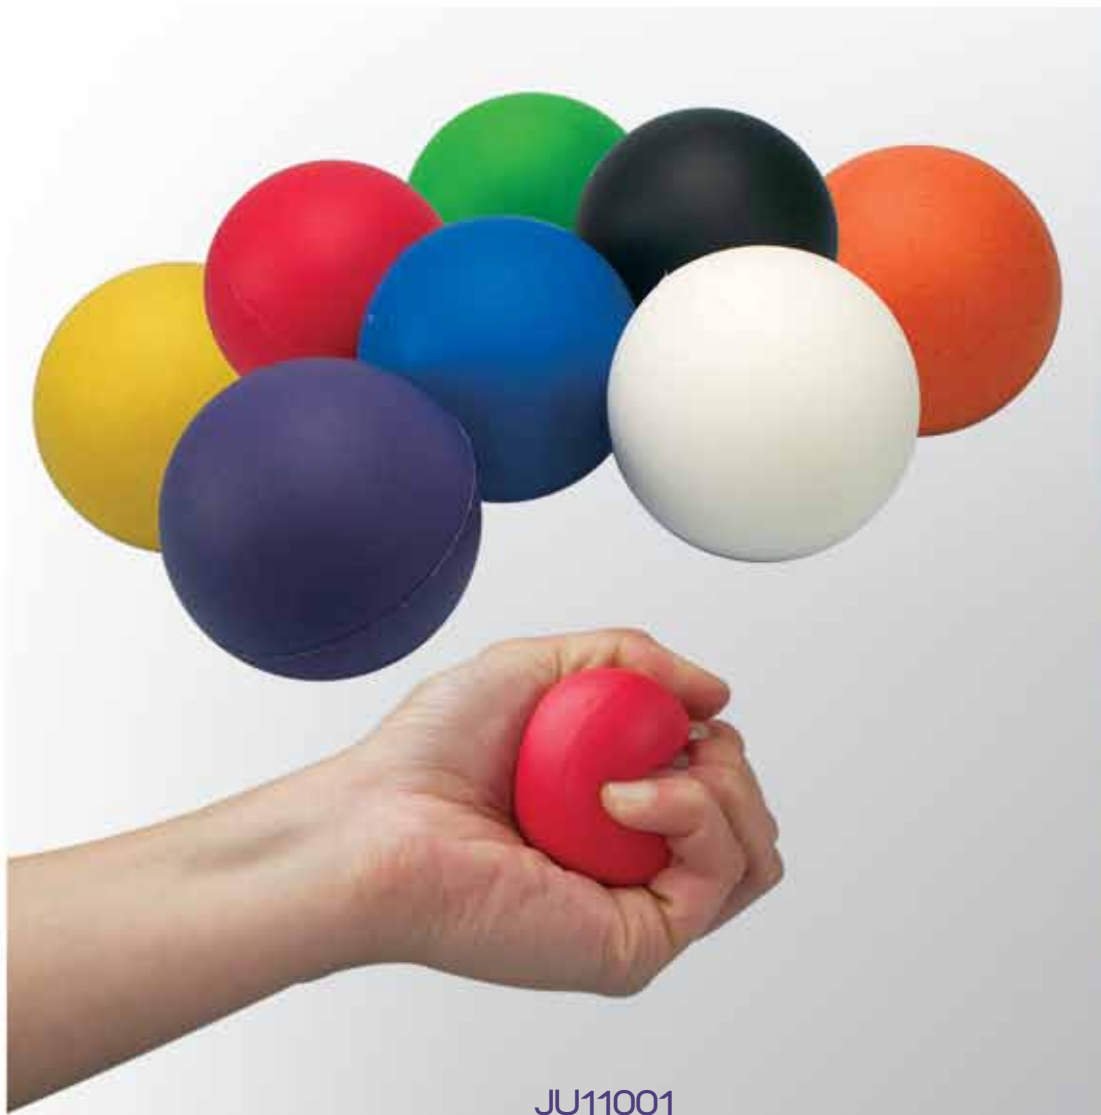

JU11001
Stress Ball Circle

De hule espuma.

Dimensiones	
Frente mm: -	Diámetro mm: 63
Altura mm: -	Peso grs: 22
Prof. mm: -