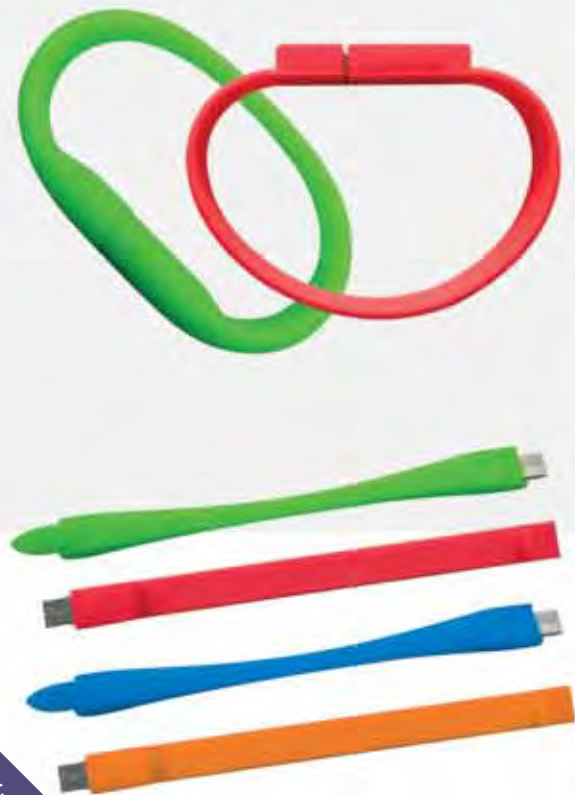

Dimensiones

Frente mm: 210	Diámetro mm: -
Altura mm: 17	Peso grs: -
Prof. mm: -