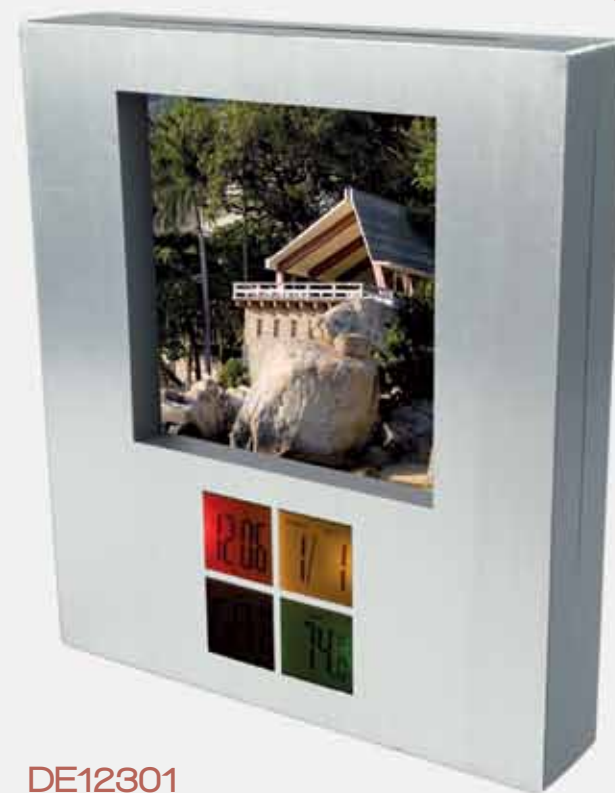

DE

Decoración

DE70011

Vela Zen

Aromática con fragancias de vainilla, mar, gardenia, naranja, fresa y pera.

Dimensiones

Frente mm: -	Diámetro mm: 53
Altura mm: 30	Peso grs: 50
Prof. mm: -	

DE15107**Portarretratos Curve**

Fabricado en aluminio, para fotografía de 6.5 X 9 cm.

Dimensiones

Frente mm: 82	Diámetro mm: -
Altura mm: 102	Peso grs: 37
Prof. mm: 18	

**DE12301****Portarretratos Decora**

1 fotografía 9x9 cm con display.

Dimensiones

Frente mm: 150	Diámetro mm: -
Altura mm: 150	Peso grs: 300
Prof. mm: 30	

DE16301**Portarretratos Ricordo**

Para dos fotos de 10 X 15 cm y 50 x 50 mm. Incluye reloj, termómetro y calendario.

Dimensiones

De plástico. Acabado liso, trompa removible para vaciado.

Dimensiones

Frente mm: 78	Diámetro mm: -
Altura mm: 69	Peso grs: 95
Prof. mm: 76	

DE70001

Alcancía Cochinito

De plástico. Acabado liso, trompa removible para vaciado.